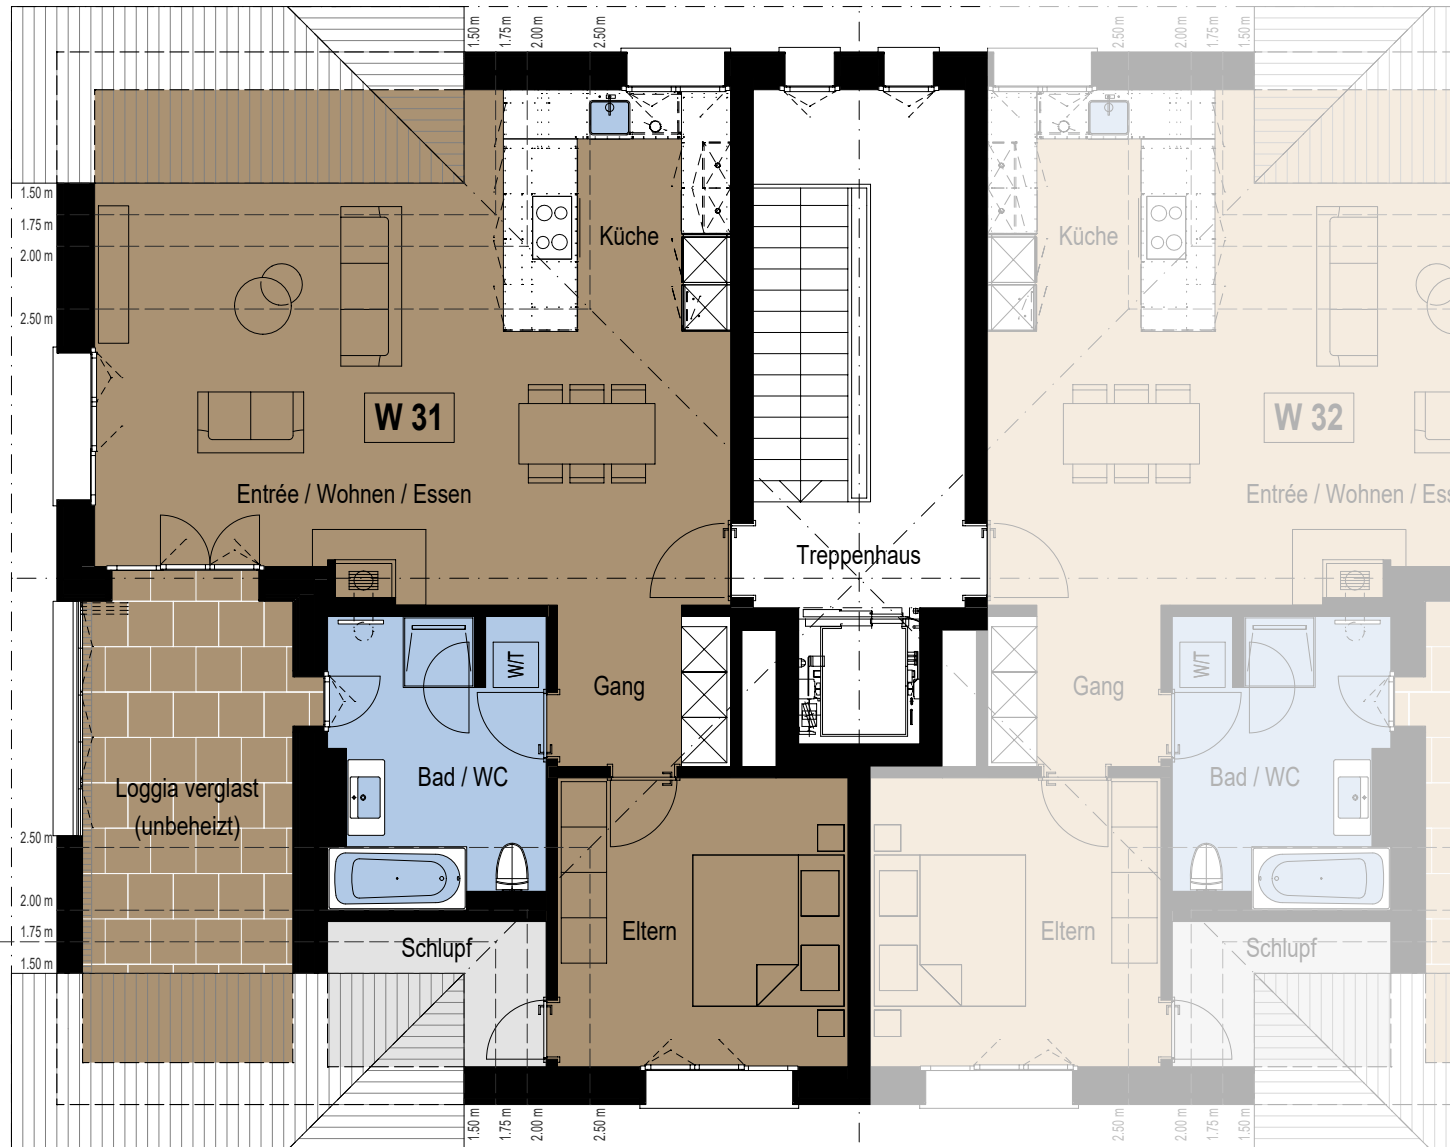

Haus Enggenhüttenstrasse 13
Dachgeschoss

W 31 - 2.5 Zimmer-Wohnung

Entrée / Wohnen / Essen	40.1 m ²
Küche	9.6 m ²
Eltern	14.7 m ²
Bad / WC	10.5 m ²
Gang	4.8 m ²
Total Nettowohnfläche	79.7 m²
Loggia	13.7 m ²
Schlupf	3.3 m ²
Keller W31	10.8 m ²
Waschen / Trocknen W31	9.4 m ²
Total Nettonutzfläche	116.9 m²

W 31	W 32
W 21	W 22
G 11	G 12
G 01	G 02

Änderungen bleiben vorbehalten.

Massstab 1:100